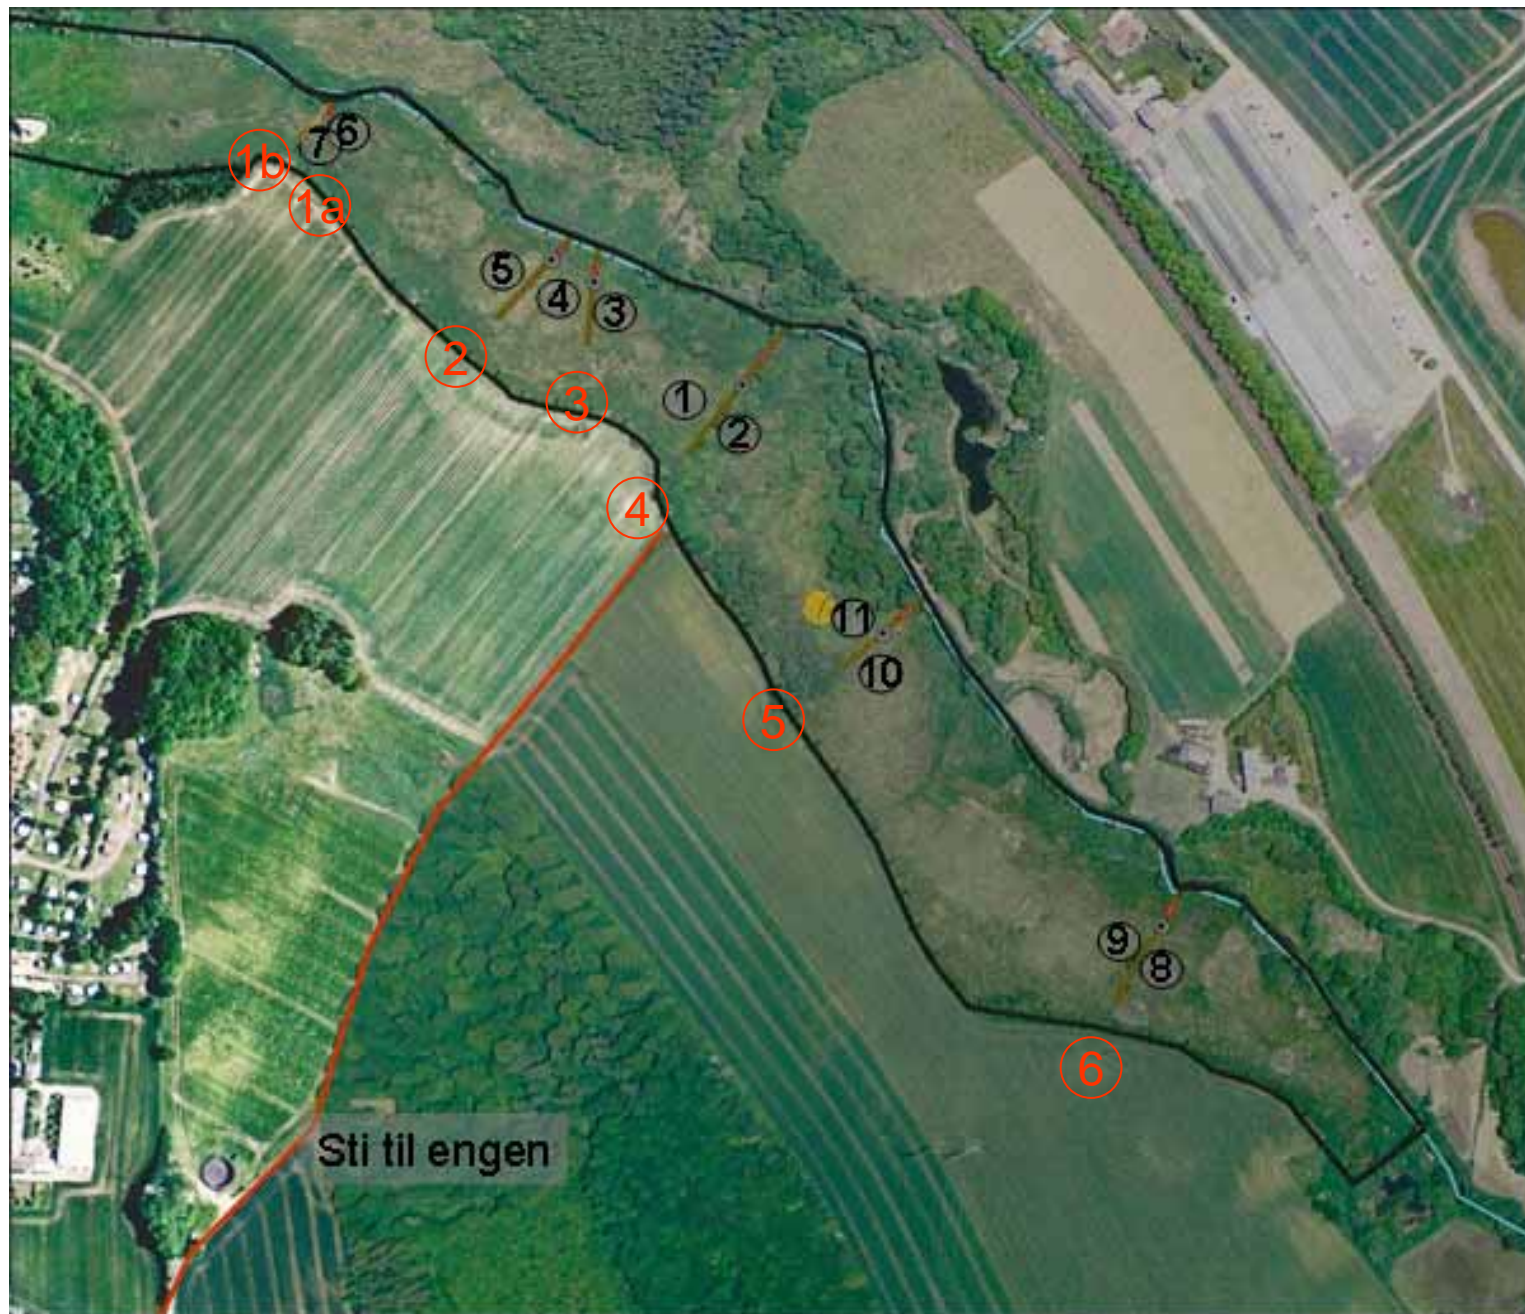

# Lilleådalens Græsningsslaug

**Partnerskabsprojekt**  
Registreringer juni 2008  
Anna Bodil Hald

Lokaliteten langs Lilleå. Røde tal: Grøft nr. Sorte tal: Cirkelnummer.

## Grøft 6, cirkel 8: Oversigt og felt

Eksempel:  
Grøftet område med færrest arter

Grøft 6, cirkel 9: Oversigt og felt

Eksempel:  
Grøftet område med flest arter